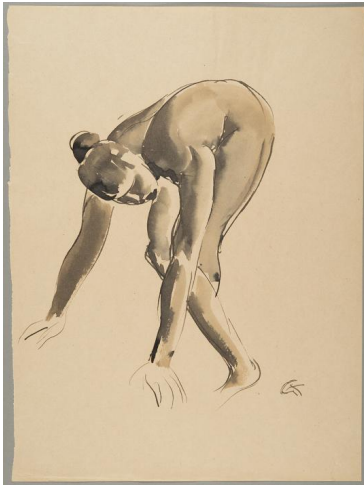

## Vorgebeugte

Sammlungsbereich	Zeichnung
Künstler*in	Georg Kolbe
Datierung	1916 - 1920 (Entwurf)
Material/Technik	Feder und Pinsel, Tusche auf Papier
Maße	45,7 x 34,1 cm (Blattmaß)
Inventarnummer	Z292
Erwerbung	Nachlass Georg Kolbe
Fotograf*in	Markus Hilbich, Berlin
Rechte	Public Domain Mark 1.0