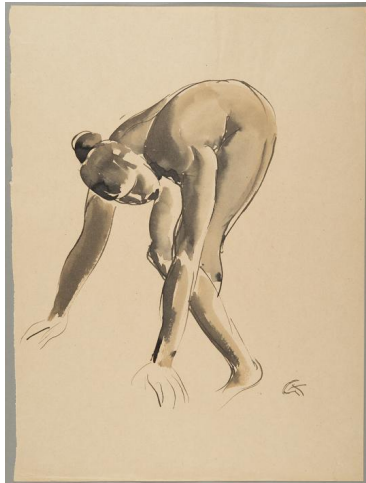

Vorgebeugte

Sammlungsbereich	Zeichnung
Künstler*in	Georg Kolbe
Datierung	1916 - 1920 (Entwurf)
Material/Technik	Feder und Pinsel, Tusche auf Papier
Maße	45,7 x 34,1 cm (Blattmaß)
Inventarnummer	Z292
Erwerbung	Nachlass Georg Kolbe
Fotograf*in	Markus Hilbich, Berlin
Rechte	Public Domain Mark 1.0