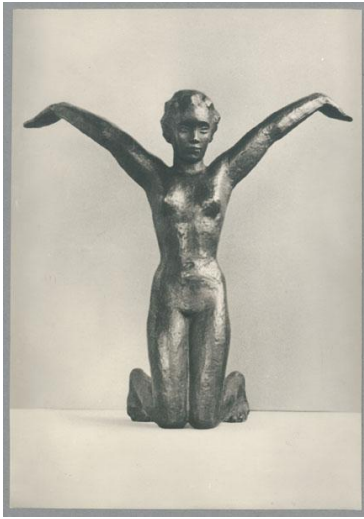

Victoria, 1923, Bronze

Weitere Titel	Viktoria Kniende III Kniende 24
Sammlungsbereich	Fotografie
Künstler*in	Georg Kolbe
Datierung	1923 (Entwurf)
Material/Technik	Vintage, Silbergelatineabzug
Maße	20,8 x 14,6 cm (Fotomaß)
Inventarnummer	GKFo-0241_002
Erwerbung	Nachlass Georg Kolbe
Werkverzeichnis-Nr.	W 23.013
Fotograf*in	Unbekannte*r Künstler*in
Rechte	Rechte vorbehalten - Freier Zugang

Text

Georg Kolbe, Victoria, 1923, Bronze, 30 x 10 x 9 cm