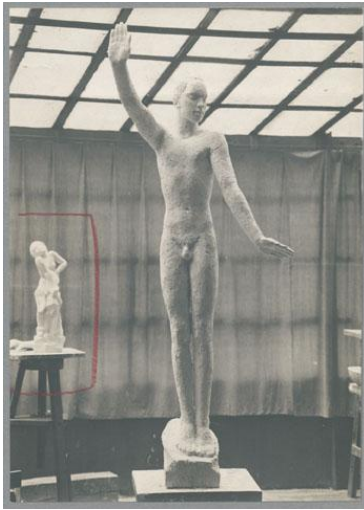

Verkündung, 1923/24, Gips

Sammlungsbereich	Fotografie
Künstler*in	Georg Kolbe
Datierung	1923/24 (Entwurf)
Material/Technik	Vintage, Silbergelatineabzug
Maße	16,5 x 11,9 cm (Fotomaß)
Inventarnummer	GKFo-0244_012
Erwerbung	Nachlass Georg Kolbe
Werkverzeichnis-Nr.	W 23.015
Fotograf*in	Unbekannte*r Künstler*in
Rechte	Rechte vorbehalten - Freier Zugang

Text

Georg Kolbe, Verkündung, 1923/24, Gips, ca. 222 cm