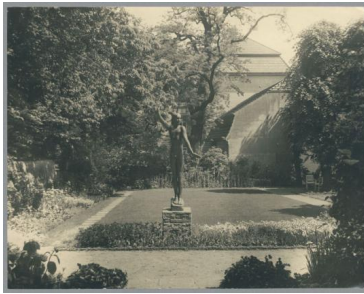

Verkündung, 1923/24, Bronze

Sammlungsbereich	Fotografie
Künstler*in	Georg Kolbe
Datierung	1923/24 (Entwurf)
Material/Technik	Vintage, Silbergelatineabzug
Maße	22,4 x 28,4 cm (Fotomaß)
Inventarnummer	GK Fo-0244_017
Erwerbung	Nachlass Georg Kolbe
Fotograf*in	Unbekannte*r Künstler*in
Rechte	Rechte vorbehalten - Freier Zugang