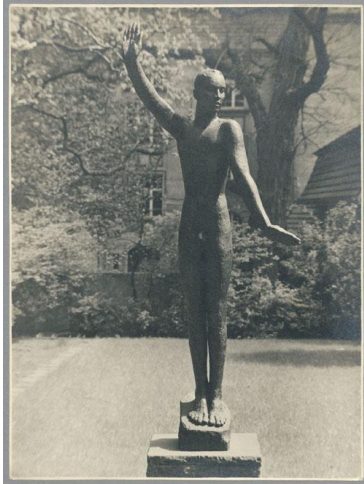

## Verkündung, 1923/24, Bronze

Sammlungsbereich	Fotografie
Künstler*in	Georg Kolbe
Datierung	1923/24 (Entwurf)
Material/Technik	Vintage, Silbergelatineabzug
Maße	23 x 17,1 cm (Fotomaß)
Inventarnummer	GKFo-0244_004
Erwerbung	Nachlass Georg Kolbe
Werkverzeichnis-Nr.	W 24.007
Fotograf*in	Albert Renger-Patzsch
Rechte	Rechte vorbehalten - Freier Zugang

Text

Georg Kolbe, Verkündung, 1923/24, Bronze, 222 cm, Lübeck, Behnhaus