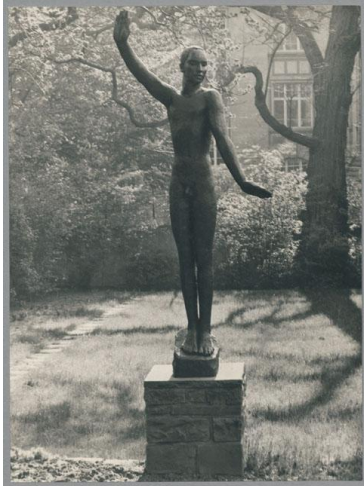

## Verkündung, 1923/24, Bronze

Sammlungsbereich	Fotografie
Künstler*in	Georg Kolbe
Datierung	1923/24 (Entwurf)
Material/Technik	Vintage, Silbergelatineabzug
Maße	22,1 x 16,4 cm (Fotomaß)
Inventarnummer	GKFo-0244_003
Erwerbung	Nachlass Georg Kolbe
Werkverzeichnis-Nr.	W 24.007
Fotograf*in	Albert Renger-Patzsch
Rechte	Rechte vorbehalten - Freier Zugang

Text

Georg Kolbe, Verkündung, 1923/24, Bronze, 222 cm, Lübeck, Behnhaus