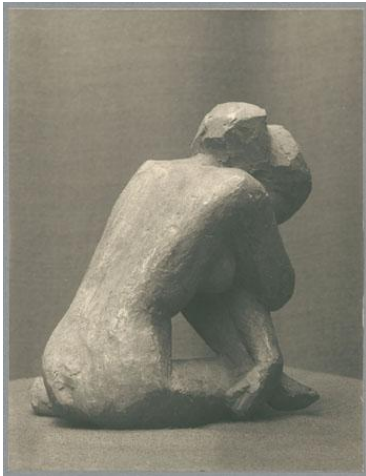

## Trauernde, 1921, Gips

Weitere Titel	Weinende
Sammlungsbereich	Fotografie
Künstler*in	Georg Kolbe
Datierung	1921 (Entwurf)
Material/Technik	Vintage, Silbergelatineabzug
Maße	15,5 x 11,8 cm (Fotomaß)
Inventarnummer	GK Fo-0212_002
Erwerbung	Nachlass Georg Kolbe
Werkverzeichnis-Nr.	W 21.008
Fotograf*in	Unbekannte*r Künstler*in
Rechte	Rechte vorbehalten - Freier Zugang

Text

Georg Kolbe, Trauernde, 1921, Gips, ca. 15,3 cm