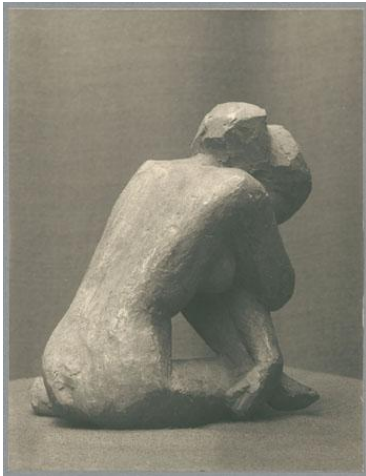

Trauernde, 1921, Gips

Weitere Titel	Weinende
Sammlungsbereich	Fotografie
Künstler*in	Georg Kolbe
Datierung	1921 (Entwurf)
Material/Technik	Vintage, Silbergelatineabzug
Maße	15,5 x 11,8 cm (Fotomaß)
Inventarnummer	GK Fo-0212_002
Erwerbung	Nachlass Georg Kolbe
Werkverzeichnis-Nr.	W 21.008
Fotograf*in	Unbekannte*r Künstler*in
Rechte	Rechte vorbehalten - Freier Zugang

Text

Georg Kolbe, Trauernde, 1921, Gips, ca. 15,3 cm