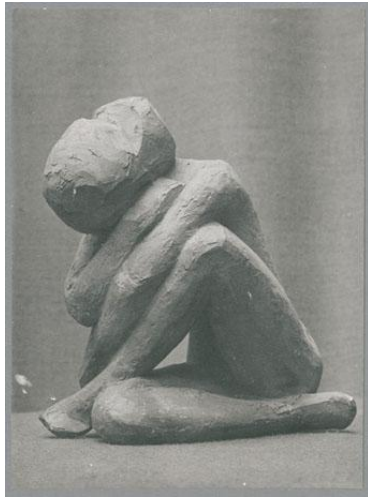

## Trauernde, 1921, Gips

Weitere Titel	Weinende
Sammlungsbereich	Fotografie
Künstler*in	Georg Kolbe
Datierung	1921 (Entwurf)
Material/Technik	Vintage, Silbergelatineabzug
Maße	15,8 x 11,5 cm (Fotomaß)
Inventarnummer	GK Fo-0212_001
Erwerbung	Nachlass Georg Kolbe
Werkverzeichnis-Nr.	W 21.008
Fotograf*in	Unbekannte*r Künstler*in
Rechte	Rechte vorbehalten - Freier Zugang

Text

Georg Kolbe, Trauernde, 1921, Gips, ca. 15,3 cm