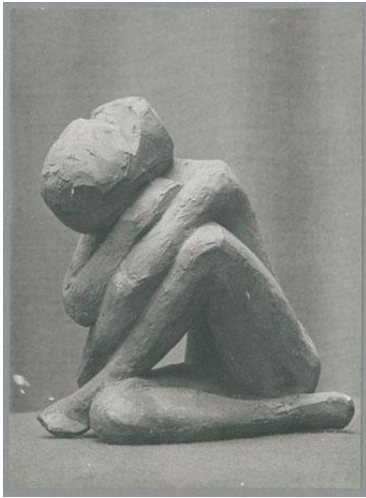

Trauernde, 1921, Gips

Weitere Titel	Weinende
Sammlungsbereich	Fotografie
Künstler*in	Georg Kolbe
Datierung	1921 (Entwurf)
Material/Technik	Vintage, Silbergelatineabzug
Maße	15,8 x 11,5 cm (Fotomaß)
Inventarnummer	GK Fo-0212_001
Erwerbung	Nachlass Georg Kolbe
Werkverzeichnis-Nr.	W 21.008
Fotograf*in	Unbekannte*r Künstler*in
Rechte	Rechte vorbehalten - Freier Zugang

Text

Georg Kolbe, Trauernde, 1921, Gips, ca. 15,3 cm