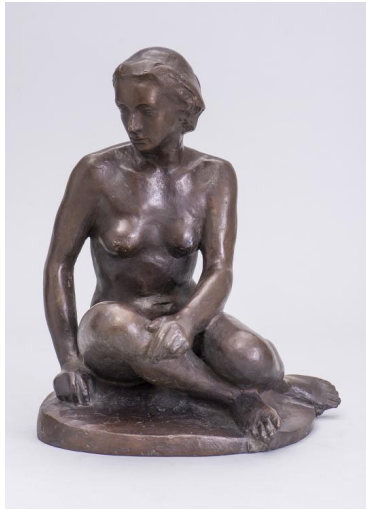

## Träumende

Weitere Titel	Sitzende
Sammlungsbereich	Plastik
Künstler*in	Richard Scheibe
Datierung	1948 (Entwurf)
Material/Technik	Bronze
Maße	34 cm (Höhe)
Inventarnummer	P488
Erwerbung	Neuguss für Georg Kolbe Museum, 2007
Fotograf*in	Markus Hilbich, Berlin
Rechte	Rechte vorbehalten - Freier Zugang