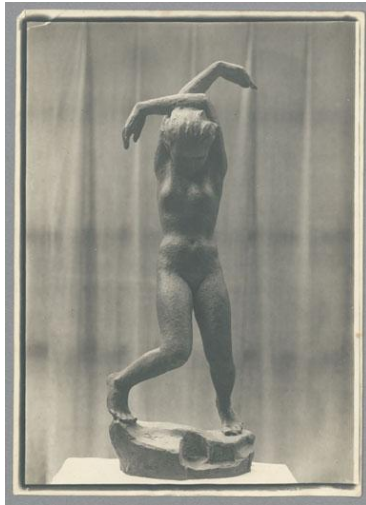

## Totentanz, 1923, Bronze

Sammlungsbereich	Fotografie
Künstler*in	Georg Kolbe
Datierung	1923 (Entwurf)
Material/Technik	Vintage, Silbergelatineabzug
Maße	18 x 12,8 cm (Fotomaß)
Inventarnummer	GKFo-0242_002
Erwerbung	Nachlass Georg Kolbe
Werkverzeichnis-Nr.	W 23.016
Fotograf*in	Ludwig Schnorr von Carolsfeld
Rechte	Public Domain Mark 1.0

Text

Georg Kolbe, Totentanz, 1923, Bronze, 79 cm