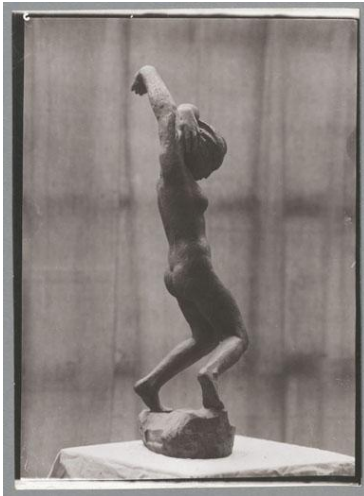

Totentanz, 1923, Bronze

Sammlungsbereich	Fotografie
Künstler*in	Georg Kolbe
Datierung	1923 (Entwurf)
Material/Technik	Vintage, Silbergelatineabzug
Maße	17,8 x 12,9 cm (Fotomaß)
Inventarnummer	GKFo-0242_003
Erwerbung	Nachlass Georg Kolbe
Werkverzeichnis-Nr.	W 23.016
Fotograf*in	Ludwig Schnorr von Carolsfeld
Rechte	Public Domain Mark 1.0

Text

Georg Kolbe, Totentanz, 1923, Bronze, 79 cm