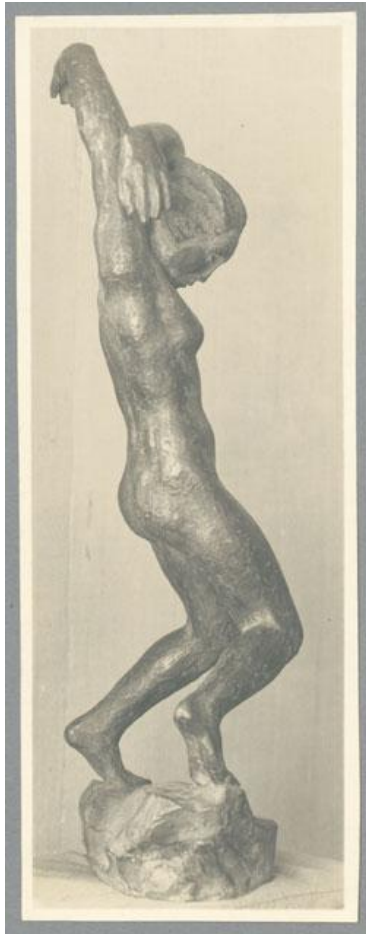

## Totentanz, 1923, Bronze

Sammlungsbereich	Fotografie
Künstler*in	Georg Kolbe
Datierung	1923 (Entwurf)
Material/Technik	Vintage, Silbergelatineabzug
Maße	21,9 x 8,3 cm (Fotomaß)
Inventarnummer	GKFo-0242_005
Erwerbung	Nachlass Georg Kolbe
Fotograf*in	Richard Hamann-Mac Lean
Rechte	Rechte vorbehalten - Freier Zugang

Text

Georg Kolbe, Totentanz, 1923, Bronze, 79 cm