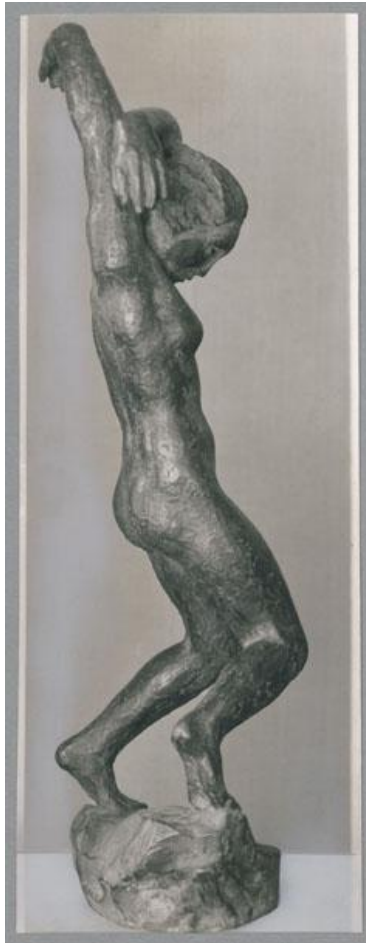

Totentanz, 1923, Bronze

Sammlungsbereich	Fotografie
Künstler*in	Georg Kolbe
Datierung	1923 (Entwurf)
Material/Technik	Vintage, Silbergelatineabzug, Hintergrund retuschiert
Maße	21 x 7,7 cm (Fotomaß)
Inventarnummer	GK Fo-0242_009
Erwerbung	Nachlass Georg Kolbe
Werkverzeichnis-Nr.	W 23.016
Fotograf*in	Richard Hamann-Mac Lean
Rechte	Rechte vorbehalten - Freier Zugang

Text

Georg Kolbe, Totentanz, 1923, Bronze, 79 cm