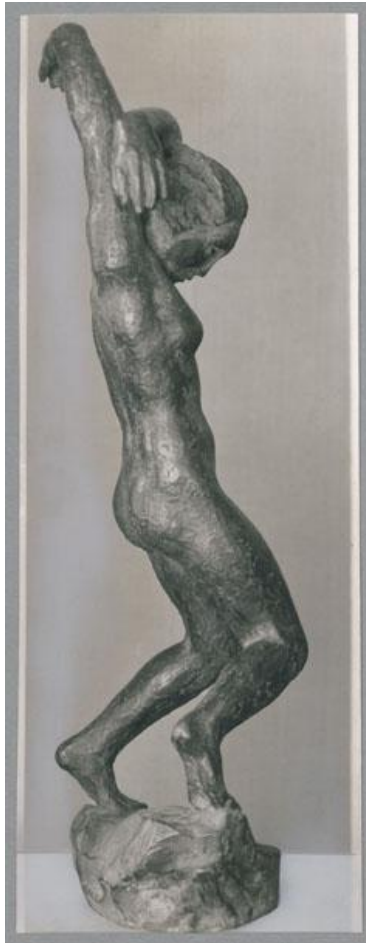

## Totentanz, 1923, Bronze

Sammlungsbereich	Fotografie
Künstler*in	Georg Kolbe
Datierung	1923 (Entwurf)
Material/Technik	Vintage, Silbergelatineabzug, Hintergrund retuschiert
Maße	21 x 7,7 cm (Fotomaß)
Inventarnummer	GKFo-0242_009
Erwerbung	Nachlass Georg Kolbe
Werkverzeichnis-Nr.	W 23.016
Fotograf*in	Richard Hamann-Mac Lean
Rechte	Rechte vorbehalten - Freier Zugang

Text

Georg Kolbe, Totentanz, 1923, Bronze, 79 cm