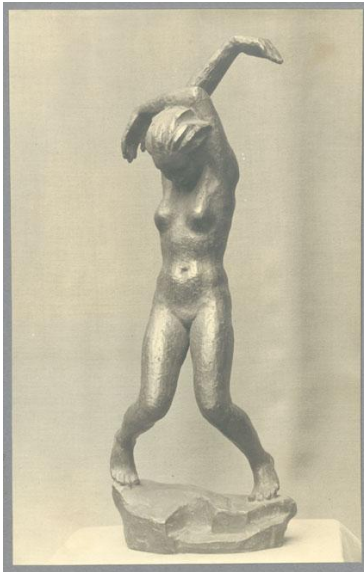

## Totentanz, 1923, Bronze

Sammlungsbereich	Fotografie
Künstler*in	Georg Kolbe
Datierung	1923 (Entwurf)
Material/Technik	Vintage, Silbergelatineabzug
Maße	22,7 x 14,3 cm (Fotomaß)
Inventarnummer	GKFo-0242_001
Erwerbung	Nachlass Georg Kolbe
Werkverzeichnis-Nr.	W 23.016
Fotograf*in	Unbekannte*r Künstler*in
Rechte	Rechte vorbehalten - Freier Zugang

Text

Georg Kolbe, Totentanz, 1923, Bronze, 79 cm