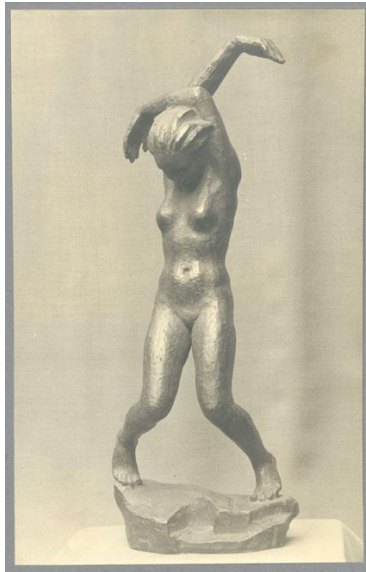

## Totentanz, 1923, Bronze

Sammlungsbereich	Fotografie
Künstler*in	Georg Kolbe
Datierung	1923 (Entwurf)
Material/Technik	Vintage, Silbergelatineabzug
Maße	22,7 x 14,3 cm (Fotomaß)
Inventarnummer	GKFo-0242_001
Erwerbung	Nachlass Georg Kolbe
Werkverzeichnis-Nr.	W 23.016
Fotograf*in	Unbekannte*r Künstler*in
Rechte	Rechte vorbehalten - Freier Zugang

Text

Georg Kolbe, Totentanz, 1923, Bronze, 79 cm