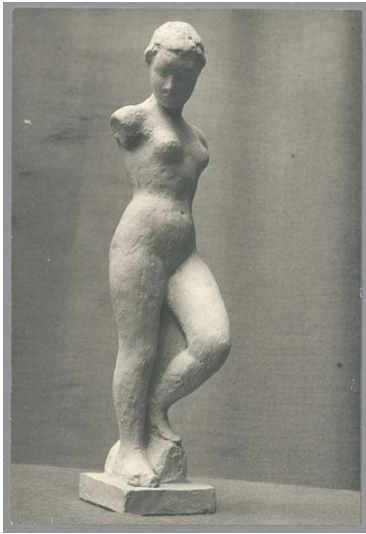

Torso Therapia, 1917, Stucco

Weitere Titel	Stehende Therapia Stehende Tarabya
Sammlungsbereich	Fotografie
Künstler*in	Georg Kolbe
Datierung	1917; Fotografie nach 1917 (Entwurf)
Material/Technik	Vintage, Silbergelatineabzug
Maße	20 x 13,6 cm (Fotomaß)
Inventarnummer	GKFo-0174_001
Erwerbung	Nachlass Georg Kolbe
Werkverzeichnis-Nr.	W 17.017
Fotograf*in	Unbekannte*r Künstler*in
Rechte	Rechte vorbehalten - Freier Zugang

Text

Georg Kolbe, Torso Therapia, 1917, Stucco, 31 cm