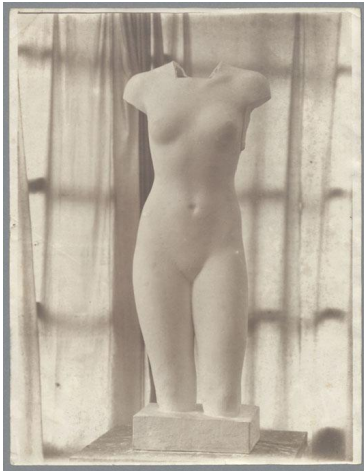

Torso Stehende Frau, 1915/18/19, Gips

Sammlungsbereich	Fotografie
Künstler*in	Georg Kolbe
Datierung	1915/18/19 (Entwurf)
Material/Technik	Vintage, Sibergelantineabzug
Maße	23,6 x 18,1 cm (Fotomaß)
Inventarnummer	GKFo-0141_003
Erwerbung	Nachlass Georg Kolbe
Werkverzeichnis-Nr.	W 15.007
Fotograf*in	Ludwig Schnorr von Carolsfeld
Rechte	Public Domain Mark 1.0

Text

Georg Kolbe, Torso Stehende Frau, 1915/18/19, Gips, ca. 116 cm