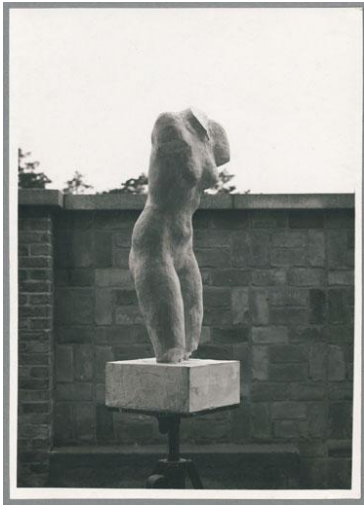

Torso Niedersinkende, 1929, Gips gefasst

Sammlungsbereich	Fotografie
Künstler*in	Georg Kolbe
Datierung	1929 (Entwurf)
Material/Technik	Vintage, Silbergelatineabzug
Maße	17,8 x 12,7 cm (Fotomaß)
Inventarnummer	GKFo-0386_002
Erwerbung	Nachlass Georg Kolbe
Werkverzeichnis-Nr.	W 29.011
Fotograf*in	Unbekannte*r Künstler*in
Rechte	Rechte vorbehalten - Freier Zugang

Text

Georg Kolbe, Torso Niedersinkende, 1929, Gips gefasst, 3/4 lebensgroß