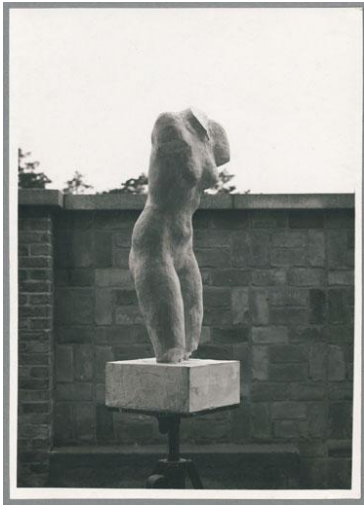

## Torso Niedersinkende, 1929, Gips gefasst

Sammlungsbereich	Fotografie
Künstler*in	Georg Kolbe
Datierung	1929 (Entwurf)
Material/Technik	Vintage, Silbergelatineabzug
Maße	17,8 x 12,7 cm (Fotomaß)
Inventarnummer	GKFo-0386_002
Erwerbung	Nachlass Georg Kolbe
Werkverzeichnis-Nr.	W 29.011
Fotograf*in	Unbekannte*r Künstler*in
Rechte	Rechte vorbehalten - Freier Zugang

Text

Georg Kolbe, Torso Niedersinkende, 1929, Gips gefasst, 3/4 lebensgroß