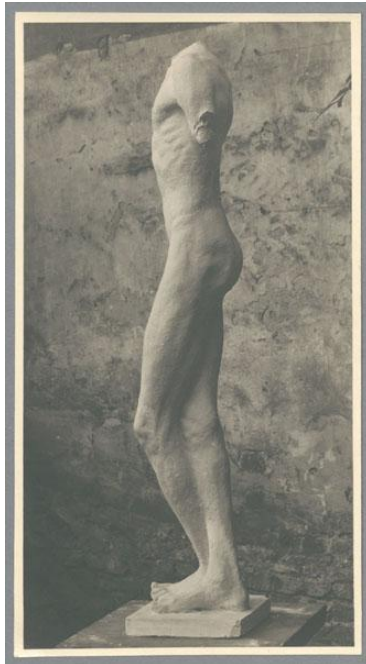

Torso eines Somali, 1912, Gips

Weitere Titel	Somali-Torso Torso eines Afrikaners
Sammlungsbereich	Fotografie
Künstler*in	Georg Kolbe
Datierung	1912 (Entwurf)
Material/Technik	Vintage, Silbergelatineabzug
Maße	20,5 x 11 cm (Fotomaß)
Inventarnummer	GKFo-0109_011
Erwerbung	Nachlass Georg Kolbe
Werkverzeichnis-Nr.	W 12.009
Fotograf*in	Ludwig Schnorr von Carolsfeld
Rechte	Public Domain Mark 1.0

Text

Georg Kolbe, Torso eines Somali, 1912, Gips, 160 cm