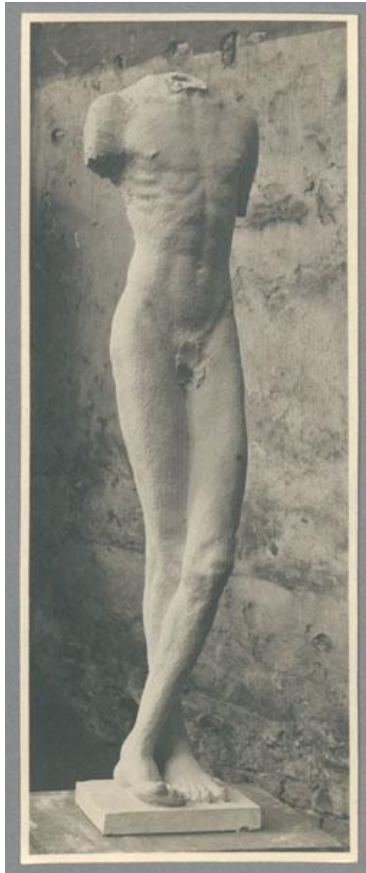

Torso eines Somali, 1912, Gips

Weitere Titel	Somali-Torso Torso eines Afrikaners
Sammlungsbereich	Fotografie
Künstler*in	Georg Kolbe
Datierung	1912 (Entwurf)
Material/Technik	Vintage, Silbergelatineabzug
Maße	20,7 x 8,3 cm (Fotomaß)
Inventarnummer	GKFo-0109_009
Erwerbung	Nachlass Georg Kolbe
Werkverzeichnis-Nr.	W 12.009
Fotograf*in	Ludwig Schnorr von Carolsfeld
Rechte	Public Domain Mark 1.0

Text

Georg Kolbe, Torso eines Somali, 1912, Gips, 160 cm