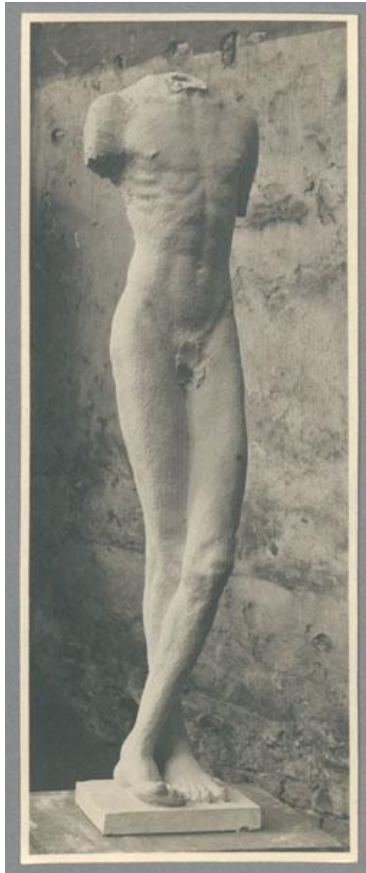

## Torso eines Somali, 1912, Gips

Weitere Titel	Somali-Torso Torso eines Afrikaners
Sammlungsbereich	Fotografie
Künstler*in	Georg Kolbe
Datierung	1912 (Entwurf)
Material/Technik	Vintage, Silbergelatineabzug
Maße	20,7 x 8,3 cm (Fotomaß)
Inventarnummer	GKFo-0109_009
Erwerbung	Nachlass Georg Kolbe
Werkverzeichnis-Nr.	W 12.009
Fotograf*in	Ludwig Schnorr von Carolsfeld
Rechte	Public Domain Mark 1.0

Text

Georg Kolbe, Torso eines Somali, 1912, Gips, 160 cm