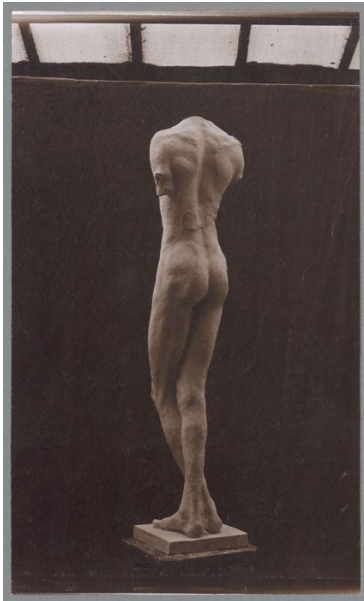

## Torso eines Somali, 1912, Gips

Weitere Titel	Somali-Torso Torso eines Afrikaners
Sammlungsbereich	Fotografie
Künstler*in	Georg Kolbe
Datierung	1912 (Entwurf)
Material/Technik	Vintage, Silbergelatineabzug
Maße	24 x 14,2 cm (Fotomaß)
Inventarnummer	GKFo-0109_002
Erwerbung	Nachlass Georg Kolbe
Werkverzeichnis-Nr.	W 12.009
Fotograf*in	Ludwig Schnorr von Carolsfeld
Rechte	Public Domain Mark 1.0

Text

Georg Kolbe, Torso eines Somali, 1912, Gips, 160 cm