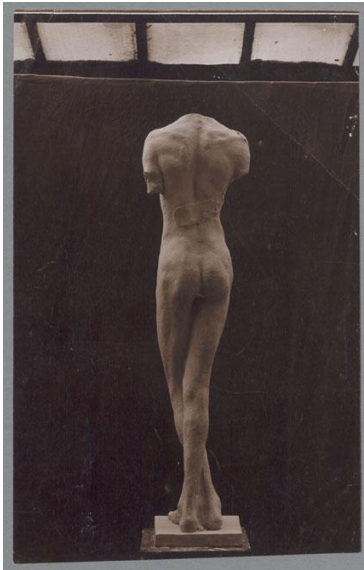

Torso eines Somali, 1912, Gips

Weitere Titel	Somali-Torso Torso eines Afrikaners
Sammlungsbereich	Fotografie
Künstler*in	Georg Kolbe
Datierung	1912 (Entwurf)
Material/Technik	Vintage, Silbergelatineabzug
Maße	22,7 x 14,2 cm (Fotomaß)
Inventarnummer	GKFo-0109_001
Erwerbung	Nachlass Georg Kolbe
Werkverzeichnis-Nr.	W 12.009
Fotograf*in	Ludwig Schnorr von Carolsfeld
Rechte	Public Domain Mark 1.0

Text

Georg Kolbe, Torso eines Somali, 1912, Gips, 160 cm