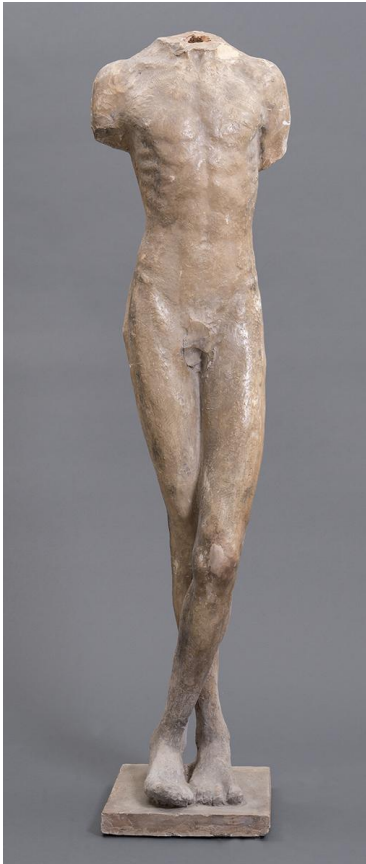

Torso eines Somali

Weitere Titel	Somali-Torso
Sammlungsbereich	Gipse
Künstler*in	Georg Kolbe
Datierung	1912 (Entwurf)
Material/Technik	Gips
Maße	160 cm (Höhe)
Inventarnummer	Gi241
Erwerbung	Nachlass Georg Kolbe
Werkverzeichnis-Nr.	W 12.009
Fotograf*in	Markus Hilbich, Berlin
Rechte	Public Domain Mark 1.0