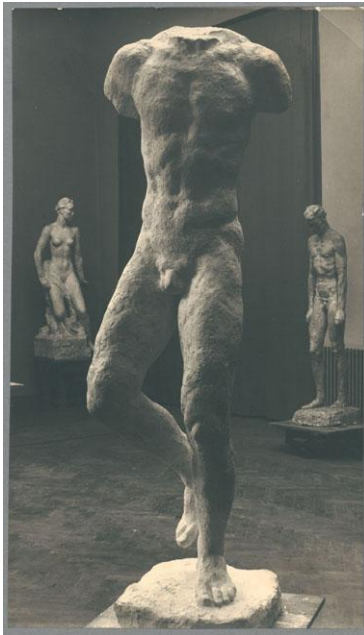

Torso Dionysos, 1932, Gips

Sammlungsbereich	Fotografie
Künstler*in	Georg Kolbe
Datierung	1932 (Entwurf)
Material/Technik	Vintage, Silbergelatineabzug
Maße	22,7 x 12,9 cm (Fotomaß)
Inventarnummer	GKFo-0408_008
Erwerbung	Nachlass Georg Kolbe
Werkverzeichnis-Nr.	W 32.014
Fotograf*in	Unbekannte*r Künstler*in
Rechte	Rechte vorbehalten - Freier Zugang

Text

Georg Kolbe, Dionysos, 1932, Gips, 210 cm