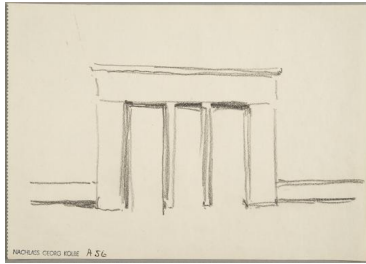

Torentwurf Rathenau-Brunnen für Berlin

Sammlungsbereich	Zeichnung
Künstler*in	Georg Kolbe
Datierung	1928 (Entwurf)
Material/Technik	Bleistift auf Papier
Maße	12,6 x 17,9 cm (Blattmaß)
Inventarnummer	Z558
Erwerbung	Nachlass Georg Kolbe
Werkverzeichnis-Nr.	W 28.029
Fotograf*in	Markus Hilbich, Berlin
Rechte	Public Domain Mark 1.0