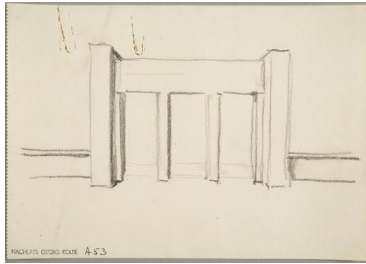

Torentwurf Rathenau-Brunnen für Berlin

Sammlungsbereich	Zeichnung
Künstler*in	Georg Kolbe
Datierung	1928 (Entwurf)
Material/Technik	Bleistift auf Papier
Maße	12,6 x 17,9 cm (Blattmaß)
Inventarnummer	Z557
Erwerbung	Nachlass Georg Kolbe
Werkverzeichnis-Nr.	W 28.029
Fotograf*in	Markus Hilbich, Berlin
Rechte	Public Domain Mark 1.0