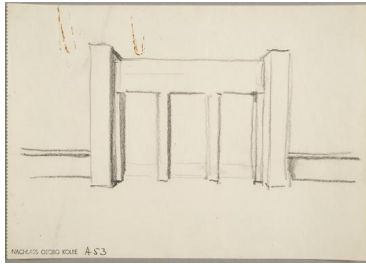

## Torentwurf Rathenau-Brunnen für Berlin

|                     |                           |
|---------------------|---------------------------|
| Sammlungsbereich    | Zeichnung                 |
| Künstler*in         | Georg Kolbe               |
| Datierung           | 1928 (Entwurf)            |
| Material/Technik    | Bleistift auf Papier      |
| Maße                | 12,6 x 17,9 cm (Blattmaß) |
| Inventarnummer      | Z557                      |
| Erwerbung           | Nachlass Georg Kolbe      |
| Werkverzeichnis-Nr. | W 28.029                  |
| Fotograf*in         | Markus Hilbich, Berlin    |
| Rechte              | Public Domain Mark 1.0    |