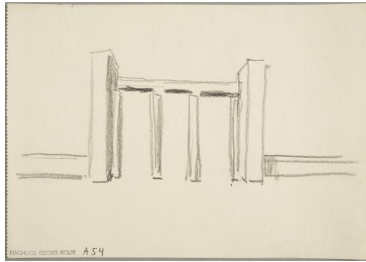

## Torentwurf Rathenau-Brunnen für Berlin

Sammlungsbereich	Zeichnung
Künstler*in	Georg Kolbe
Datierung	1928 (Entwurf)
Material/Technik	Bleistift auf Papier
Maße	12,6 x 17,9 cm (Blattmaß)
Inventarnummer	Z556
Erwerbung	Nachlass Georg Kolbe
Werkverzeichnis-Nr.	W 28.029
Fotograf*in	Markus Hilbich, Berlin
Rechte	Public Domain Mark 1.0