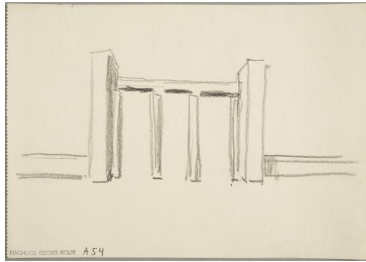

Torentwurf Rathenau-Brunnen für Berlin

Sammlungsbereich	Zeichnung
Künstler*in	Georg Kolbe
Datierung	1928 (Entwurf)
Material/Technik	Bleistift auf Papier
Maße	12,6 x 17,9 cm (Blattmaß)
Inventarnummer	Z556
Erwerbung	Nachlass Georg Kolbe
Werkverzeichnis-Nr.	W 28.029
Fotograf*in	Markus Hilbich, Berlin
Rechte	Public Domain Mark 1.0