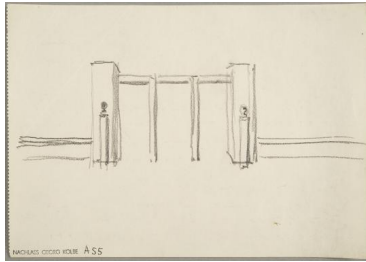

## Torentwurf Rathenau-Brunnen für Berlin

Sammlungsbereich	Zeichnung
Künstler*in	Georg Kolbe
Datierung	1928 (Entwurf)
Material/Technik	Bleistift auf Papier
Maße	12,6 x 17,9 cm (Blattmaß)
Inventarnummer	Z555
Erwerbung	Nachlass Georg Kolbe
Werkverzeichnis-Nr.	W 28.029
Fotograf*in	Markus Hilbich, Berlin
Rechte	Public Domain Mark 1.0