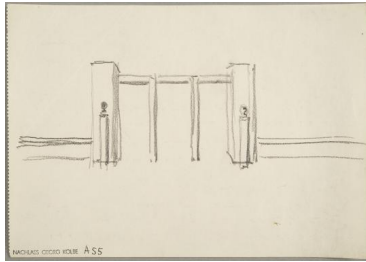

Torentwurf Rathenau-Brunnen für Berlin

Sammlungsbereich	Zeichnung
Künstler*in	Georg Kolbe
Datierung	1928 (Entwurf)
Material/Technik	Bleistift auf Papier
Maße	12,6 x 17,9 cm (Blattmaß)
Inventarnummer	Z555
Erwerbung	Nachlass Georg Kolbe
Werkverzeichnis-Nr.	W 28.029
Fotograf*in	Markus Hilbich, Berlin
Rechte	Public Domain Mark 1.0