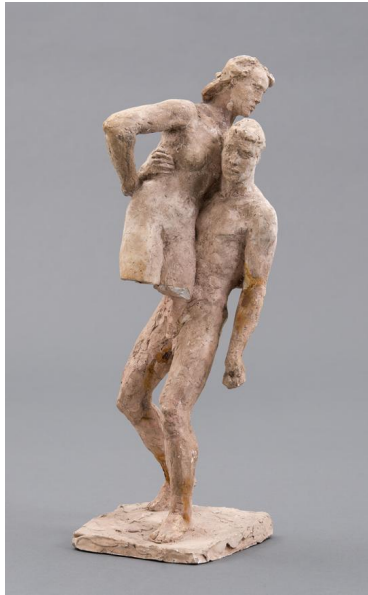

Theseus und Antiope

Weitere Titel	2. Fassung
Sammlungsbereich	Gipse
Künstler*in	Georg Kolbe
Datierung	1946 (Entwurf)
Material/Technik	Gips
Maße	38,5 cm (Höhe)
Inventarnummer	Gi466
Erwerbung	Nachlass Georg Kolbe
Werkverzeichnis-Nr.	W 46.009
Fotograf*in	Markus Hilbich, Berlin
Rechte	Public Domain Mark 1.0