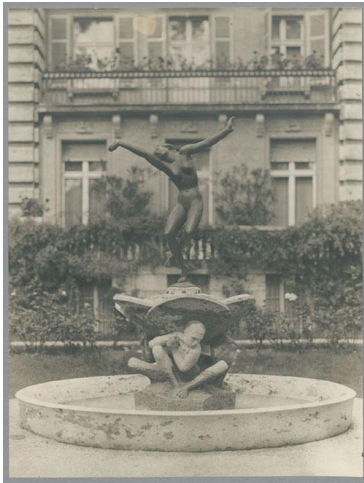

Tänzerinnen-Brunnen, 1922, Bronze

Sammlungsbereich	Fotografie
Künstler*in	Georg Kolbe
Datierung	1922 (Entwurf)
Material/Technik	Vintage, Silbergelatineabzug
Maße	22,7 x 17,2 cm (Fotomaß)
Inventarnummer	GKFo-0220_001
Erwerbung	Nachlass Georg Kolbe
Fotograf*in	Unbekannte*r Künstler*in
Rechte	Rechte vorbehalten - Freier Zugang

Text

Georg Kolbe, Brunnen mit Brunnentänzerin, 1922, Bronze, 310 cm, Villa Heinrich Stahl, Berlin-Dahlem