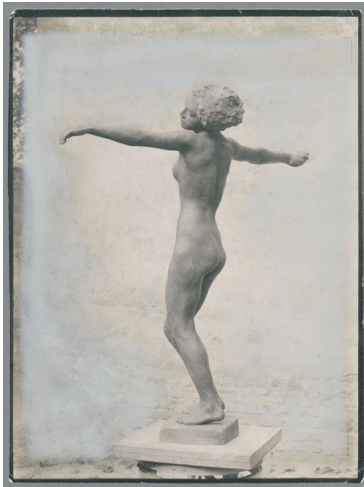

Tänzerin, 1911/12, Bronze

Weitere Titel	Tänzerin mit ausgebreiteten Armen
Sammlungsbereich	Fotografie
Künstler*in	Georg Kolbe
Datierung	1911/12 (Entwurf)
Material/Technik	Vintage, Silbergelatineabzug, Hintergrund retuschiert
Maße	23,8 x 17,7 cm (Fotomaß)
Inventarnummer	GKFo-0100_016
Erwerbung	Nachlass Georg Kolbe
Werkverzeichnis-Nr.	W 11.030
Fotograf*in	Ludwig Schnorr von Carolsfeld
Rechte	Public Domain Mark 1.0

Text

Georg Kolbe, Tänzerin, 1911/12, Bronze, 155 x 129 cm