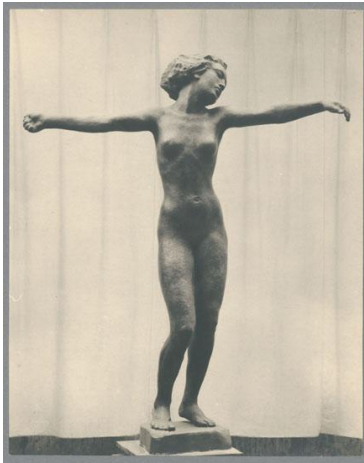

Tänzerin, 1911/12, Bronze

Weitere Titel	Tänzerin mit ausgebreiteten Armen
Sammlungsbereich	Fotografie
Künstler*in	Georg Kolbe
Datierung	1911/12 (Entwurf)
Material/Technik	Vintage, Silbergelatineabzug
Maße	18,7 x 14,9 cm (Fotomaß)
Inventarnummer	GKFo-0100_002
Erwerbung	Nachlass Georg Kolbe
Fotograf*in	Ludwig Schnorr von Carolsfeld
Rechte	Public Domain Mark 1.0

Text

Georg Kolbe, Tänzerin, 1911/12, Bronze, 155 x 129 cm