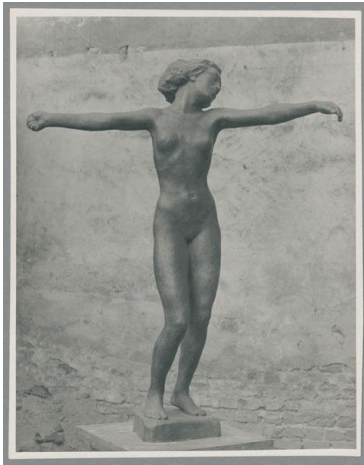

Tänzerin, 1911/12, Bronze

Weitere Titel	Tänzerin mit ausgebreiteten Armen
---------------	-----------------------------------

Sammlungsbereich	Fotografie
------------------	------------

Künstler*in	Georg Kolbe
-------------	-------------

Datierung	1911/12 (Entwurf)
-----------	-------------------

Material/Technik	Vintage, Silbergelatineabzug
------------------	------------------------------

Maße	20,5 x 16,2 cm (Fotomaß)
------	--------------------------