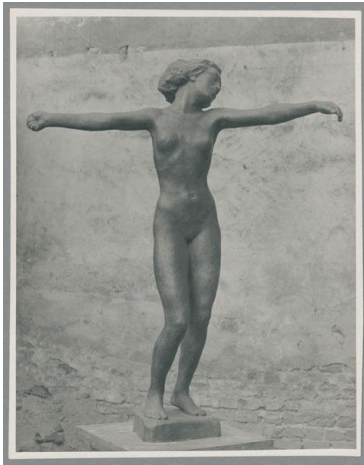

Tänzerin, 1911/12, Bronze

Weitere Titel	Tänzerin mit ausgebreiteten Armen
Sammlungsbereich	Fotografie
Künstler*in	Georg Kolbe
Datierung	1911/12 (Entwurf)
Material/Technik	Vintage, Silbergelatineabzug
Maße	20,5 x 16,2 cm (Fotomaß)
Inventarnummer	GK Fo-0100_011
Erwerbung	Nachlass Georg Kolbe
Fotograf*in	Ludwig Schnorr von Carolsfeld
Rechte	Public Domain Mark 1.0

Text

Georg Kolbe, Tänzerin, 1911/12, Bronze, 155 x 129 cm