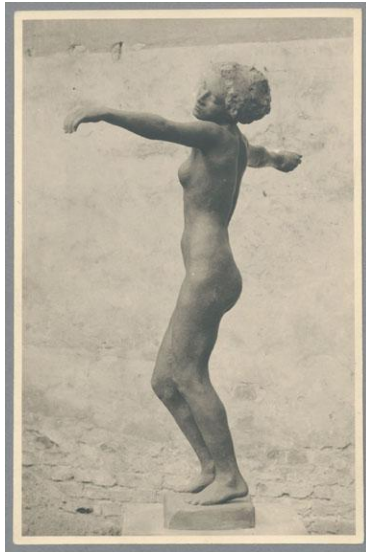

Tänzerin, 1911/12, Bronze

Weitere Titel	Tänzerin mit ausgebreiteten Armen
Sammlungsbereich	Fotografie
Künstler*in	Georg Kolbe
Datierung	1911/12 (Entwurf)
Material/Technik	Vintage, Silbergelatineabzug
Maße	19,6 x 12,8 cm (Fotomaß)
Inventarnummer	GKFo-0100_004
Erwerbung	Nachlass Georg Kolbe
Werkverzeichnis-Nr.	W 11.030
Fotograf*in	Ludwig Schnorr von Carolsfeld
Rechte	Public Domain Mark 1.0

Text

Georg Kolbe, Tänzerin, 1911/12, Bronze, 155 x 129 cm