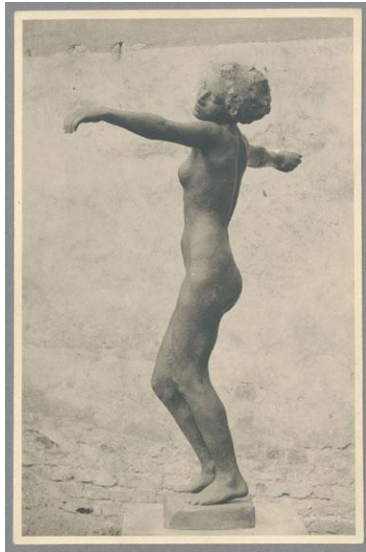

Tänzerin, 1911/12, Bronze

Weitere Titel	Tänzerin mit ausgebreiteten Armen
---------------	-----------------------------------

Sammlungsbereich	Fotografie
------------------	------------

Künstler*in	Georg Kolbe
-------------	-------------

Datierung	1911/12 (Entwurf)
-----------	-------------------

Material/Technik	Vintage, Silbergelatineabzug
------------------	------------------------------

Maße	19,6 x 12,8 cm (Fotomaß)
------	--------------------------