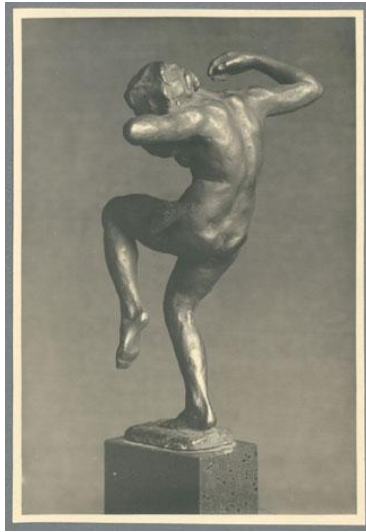

## Tänzerin, 1905, Bronze

Weitere Titel	Mänade Statuette Tänzerin Tanzende
Sammlungsbereich	Fotografie
Künstler*in	Georg Kolbe
Datierung	1905 (Entwurf)
Material/Technik	Vintage, Silbergelatineabzug
Maße	16,1 x 11 cm (Fotomaß)
Inventarnummer	GKfo-0025_002
Erwerbung	Nachlass Georg Kolbe
Werkverzeichnis-Nr.	W 05.004
Fotograf*in	Richard Hamann-Mac Lean
Rechte	Rechte vorbehalten - Freier Zugang

Text

Georg Kolbe, Tänzerin, 1905, Bronze, 23 cm