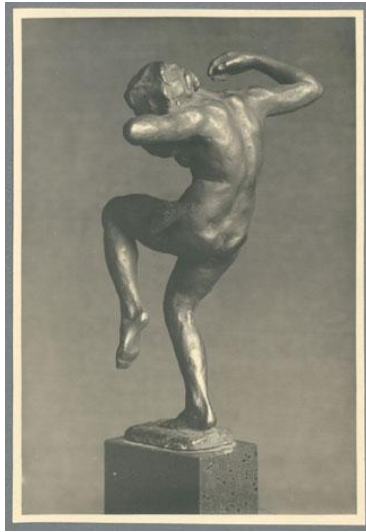

## Tänzerin, 1905, Bronze

Weitere Titel	Mänade Statuette Tänzerin Tanzende
Sammlungsbereich	Fotografie
Künstler*in	Georg Kolbe
Datierung	1905 (Entwurf)
Material/Technik	Vintage, Silbergelatineabzug
Maße	16,1 x 11 cm (Fotomaß)
Inventarnummer	GKFo-0025_002
Erwerbung	Nachlass Georg Kolbe
Werkverzeichnis-Nr.	W 05.004
Fotograf*in	Richard Hamann-Mac Lean
Rechte	Rechte vorbehalten - Freier Zugang

Text

Georg Kolbe, Tänzerin, 1905, Bronze, 23 cm