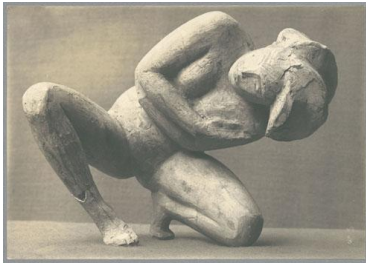

## Susanna, 1921, Gips

Sammlungsbereich	Fotografie
Künstler*in	Georg Kolbe
Datierung	1921 (Entwurf)
Material/Technik	Vintage, Silbergelatineabzug
Maße	12 x 17 cm (Fotomaß)
Inventarnummer	GKFo-0210_003
Erwerbung	Nachlass Georg Kolbe
Werkverzeichnis-Nr.	W 21.010
Fotograf*in	Unbekannte*r Künstler*in
Rechte	Rechte vorbehalten - Freier Zugang

Text

Georg Kolbe, Susanna, 1921, Gips, 24 cm