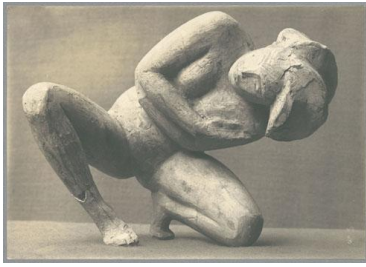

Susanna, 1921, Gips

Sammlungsbereich	Fotografie
Künstler*in	Georg Kolbe
Datierung	1921 (Entwurf)
Material/Technik	Vintage, Silbergelatineabzug
Maße	12 x 17 cm (Fotomaß)
Inventarnummer	GKFo-0210_003
Erwerbung	Nachlass Georg Kolbe
Werkverzeichnis-Nr.	W 21.010
Fotograf*in	Unbekannte*r Künstler*in
Rechte	Rechte vorbehalten - Freier Zugang

Text

Georg Kolbe, Susanna, 1921, Gips, 24 cm