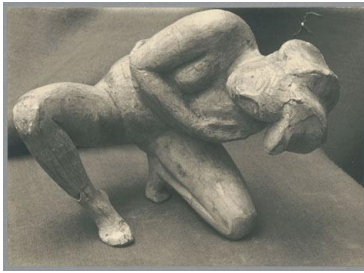

## Susanna, 1921, Gips

Sammlungsbereich	Fotografie
Künstler*in	Georg Kolbe
Datierung	1921 (Entwurf)
Material/Technik	Vintage, Silbergelatineabzug
Maße	11,9 x 16,3 cm (Fotomaß)
Inventarnummer	GKFo-0210_002
Erwerbung	Nachlass Georg Kolbe
Werkverzeichnis-Nr.	W 21.010
Fotograf*in	Unbekannte*r Künstler*in
Rechte	Rechte vorbehalten - Freier Zugang

Text

Georg Kolbe, Susanna, 1921, Gips, 24 cm