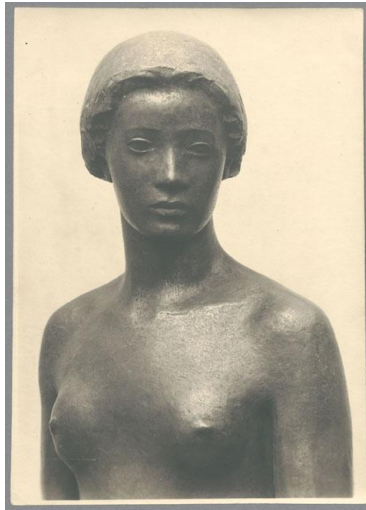

Südseemädchen, Detail, 1915, Bronze

Weitere Titel	Stehendes Mädchen Mädchenstatue Behrensfigur
Sammlungsbereich	Fotografie
Künstler*in	Georg Kolbe
Datierung	1915 (Entwurf)
Material/Technik	Vintage, Silbergelatineabzug
Maße	22,8 x 16,2 cm (Fotomaß)
Inventarnummer	GKFo-0142_004
Erwerbung	Nachlass Georg Kolbe
Werkverzeichnis-Nr.	W 15.009
Fotograf*in	Ludwig Schnorr von Carolsfeld
Rechte	Public Domain Mark 1.0

Text

Georg Kolbe, Südseemädchen, Detail, 1915, Bronze, 170 cm