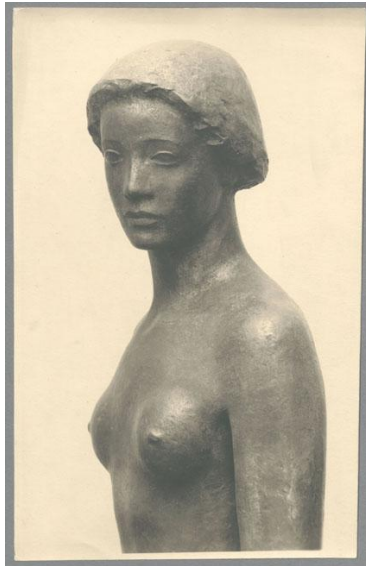

Südseemädchen, Detail, 1915, Bronze

Weitere Titel	Stehendes Mädchen Mädchenstatue Behrensfigur
Sammlungsbereich	Fotografie
Künstler*in	Georg Kolbe
Datierung	1915 (Entwurf)
Material/Technik	Vintage, Silbergelatineabzug
Maße	22,5 x 14,1 cm (Fotomaß)
Inventarnummer	GKFo-0142_005
Erwerbung	Nachlass Georg Kolbe
Werkverzeichnis-Nr.	W 15.009
Fotograf*in	Ludwig Schnorr von Carolsfeld
Rechte	Public Domain Mark 1.0

Text

Georg Kolbe, Südseemädchen, Detail, 1915, Bronze, 170 cm