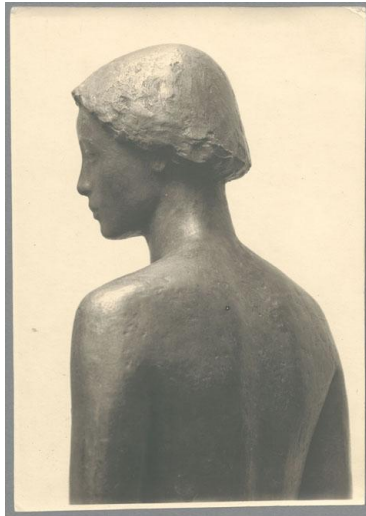

Südseemädchen, Detail, 1915, Bronze

Weitere Titel	Stehendes Mädchen Mädchenstatue Behrensfigur
Sammlungsbereich	Fotografie
Künstler*in	Georg Kolbe
Datierung	1915 (Entwurf)
Material/Technik	Vintage, Silbergelatineabzug
Maße	23 x 16,1 cm (Fotomaß)
Inventarnummer	GKFo-0142_006
Erwerbung	Nachlass Georg Kolbe
Werkverzeichnis-Nr.	W 15.009
Fotograf*in	Ludwig Schnorr von Carolsfeld
Rechte	Public Domain Mark 1.0

Text

Georg Kolbe, Südseemädchen, Detail, 1915, Bronze, 170 cm