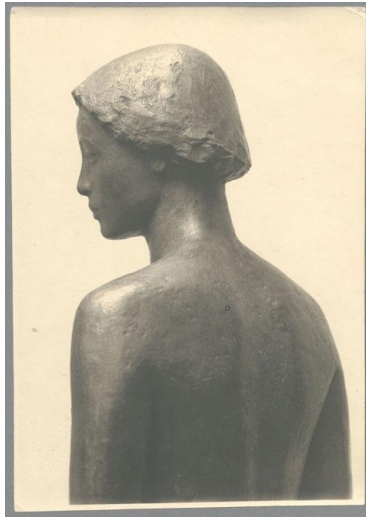

## Südseemädchen, Detail, 1915, Bronze

Weitere Titel	Stehendes Mädchen Mädchenstatue Behrensfigur
Sammlungsbereich	Fotografie
Künstler*in	Georg Kolbe
Datierung	1915 (Entwurf)
Material/Technik	Vintage, Silbergelatineabzug
Maße	23 x 16,1 cm (Fotomaß)
Inventarnummer	GKFo-0142_006
Erwerbung	Nachlass Georg Kolbe
Werkverzeichnis-Nr.	W 15.009
Fotograf*in	Ludwig Schnorr von Carolsfeld
Rechte	Public Domain Mark 1.0

Text

Georg Kolbe, Südseemädchen, Detail, 1915, Bronze, 170 cm