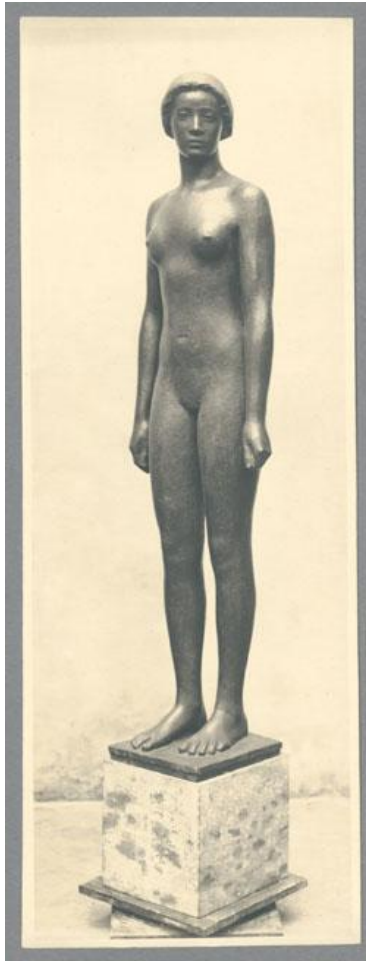

Südseemädchen, 1915, Bronze

Weitere Titel	Stehendes Mädchen Mädchenstatue Behrensfigur
Sammlungsbereich	Fotografie
Künstler*in	Georg Kolbe
Datierung	1915 (Entwurf)
Material/Technik	Vintage, Silbergelatineabzug
Maße	22,3 x 8,1 cm (Fotomaß)
Inventarnummer	GKFo-0142_002
Erwerbung	Nachlass Georg Kolbe
Werkverzeichnis-Nr.	W 15.009
Fotograf*in	Ludwig Schnorr von Carolsfeld
Rechte	Public Domain Mark 1.0

Text

Georg Kolbe, Südseemädchen, 1915, Bronze, 170 cm