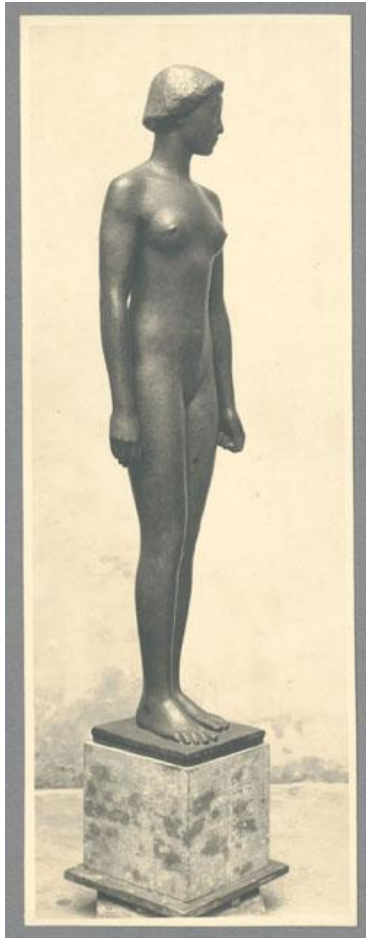

Südseemädchen, 1915, Bronze

Weitere Titel	Stehendes Mädchen Mädchenstatue Behrensfigur
Sammlungsbereich	Fotografie
Künstler*in	Georg Kolbe
Datierung	1915 (Entwurf)
Material/Technik	Vintage, Silbergelatineabzug
Maße	22 x 8 cm (Fotomaß)
Inventarnummer	GKFo-0142_003
Erwerbung	Nachlass Georg Kolbe
Werkverzeichnis-Nr.	W 15.009
Fotograf*in	Ludwig Schnorr von Carolsfeld
Rechte	Public Domain Mark 1.0

Text

Georg Kolbe, Südseemädchen, 1915, Bronze, 170 cm