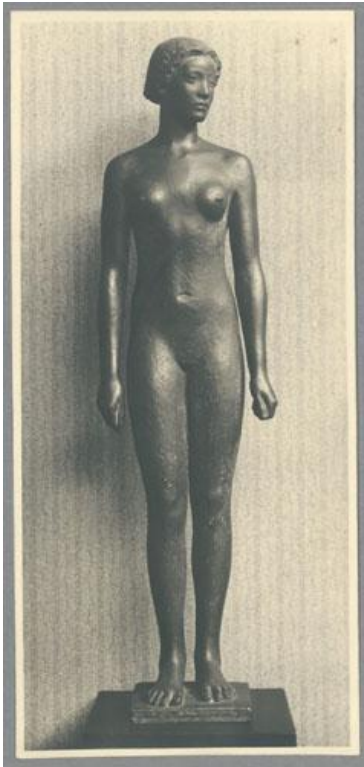

Südseemädchen, 1915, Bronze

Weitere Titel	Stehendes Mädchen Mädchenstatue Behrensfigur
Sammlungsbereich	Fotografie
Künstler*in	Georg Kolbe
Datierung	1915 (Entwurf)
Material/Technik	Vintage, Silbergelatineabzug
Maße	17,2 x 8 cm (Fotomaß)
Inventarnummer	GKFo-0142_007
Erwerbung	Nachlass Georg Kolbe
Fotograf*in	Unbekannte*r Künstler*in
Rechte	Rechte vorbehalten - Freier Zugang

Text

Georg Kolbe, Südseemädchen, 1915, Bronze, 170 cm