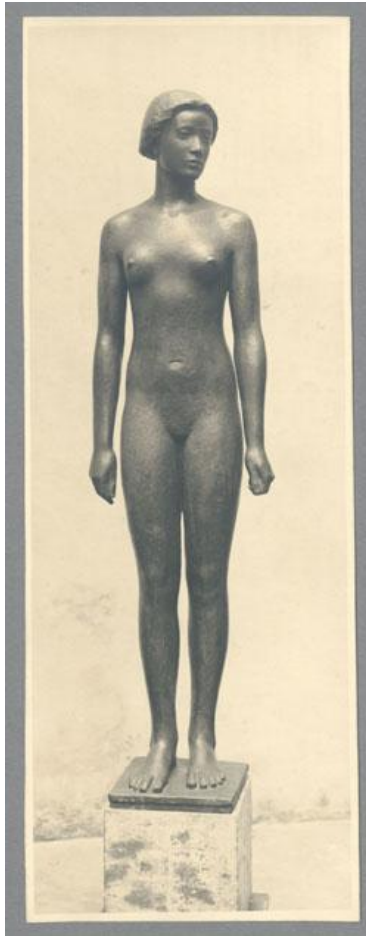

Südseemädchen, 1915, Bronze

Weitere Titel	Stehendes Mädchen Mädchenstatue Behrensfigur
Sammlungsbereich	Fotografie
Künstler*in	Georg Kolbe
Datierung	1915 (Entwurf)
Material/Technik	Vintage, Silbergelatineabzug
Maße	21,6 x 7,8 cm (Fotomaß)
Inventarnummer	GKFo-0142_001
Erwerbung	Nachlass Georg Kolbe
Werkverzeichnis-Nr.	W 15.009
Fotograf*in	Ludwig Schnorr von Carolsfeld
Rechte	Public Domain Mark 1.0

Text

Georg Kolbe, Südseemädchen, 1915, Bronze, 170 cm