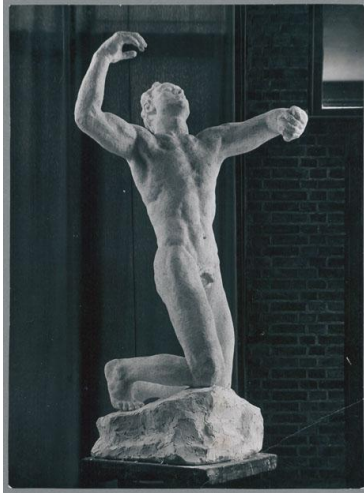

Stürzender, 1940/42, Gips

Weitere Titel	Großer Stürzender
Sammlungsbereich	Fotografie
Künstler*in	Georg Kolbe
Datierung	1940/42 (Entwurf)
Material/Technik	Vintage, Silbergelatineabzug
Maße	21,5 x 15,8 cm (Fotomaß)
Inventarnummer	GKFo-0510_005
Erwerbung	Nachlass Georg Kolbe
Fotograf*in	Margrit Schwartzkopff
Rechte	Rechte vorbehalten - Freier Zugang

Text

Georg Kolbe, Stürzender, 1940/42, Gips, ca. 235 cm