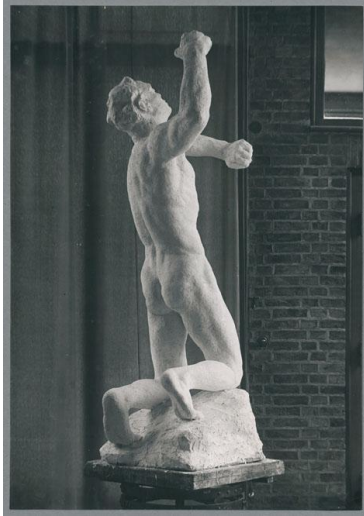

Stürzender, 1940/42, Gips

Weitere Titel	Großer Stürzender
Sammlungsbereich	Fotografie
Künstler*in	Georg Kolbe
Datierung	1940/42 (Entwurf)
Material/Technik	Vintage, Silbergelatineabzug
Maße	22,8 x 16 cm (Fotomaß)
Inventarnummer	GKFo-0510_004
Erwerbung	Nachlass Georg Kolbe
Werkverzeichnis-Nr.	W 40.012
Fotograf*in	Margrit Schwartzkopff
Rechte	Rechte vorbehalten - Freier Zugang

Text

Georg Kolbe, Stürzender, 1940/42, Gips, ca. 235 cm