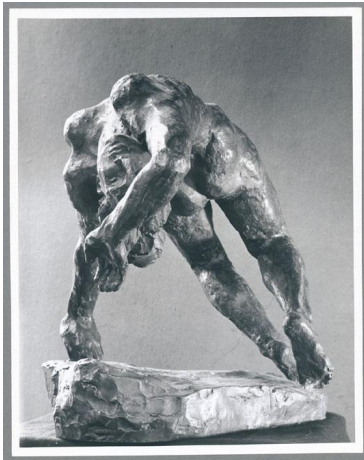

## Stürzende, 1938, Bronze

Weitere Titel	Stürzende Frau
Sammlungsbereich	Fotografie
Künstler*in	Georg Kolbe
Datierung	1938 (Entwurf)
Material/Technik	Vintage, Silbergelatineabzug
Maße	23,2 x 18,1 cm (Fotomaß)
Inventarnummer	GKFo-0489_007
Erwerbung	Nachlass Georg Kolbe
Werkverzeichnis-Nr.	W 38.013
Fotograf*in	Ewald Gnilka
Rechte	Rechte vorbehalten - Freier Zugang

Text

Georg Kolbe, Stürzende, 1938, Bronze, 38 cm