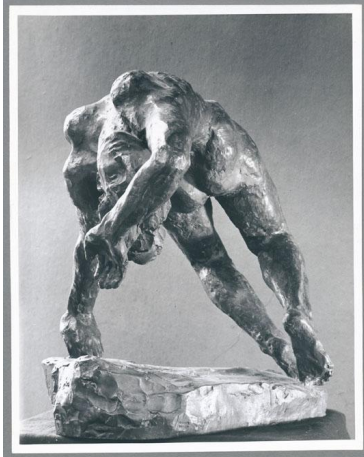

Stürzende, 1938, Bronze

Weitere Titel	Stürzende Frau
Sammlungsbereich	Fotografie
Künstler*in	Georg Kolbe
Datierung	1938 (Entwurf)
Material/Technik	Vintage, Silbergelatineabzug
Maße	23,2 x 18,1 cm (Fotomaß)
Inventarnummer	GK Fo-0489_007
Erwerbung	Nachlass Georg Kolbe
Werkverzeichnis-Nr.	W 38.013
Fotograf*in	Ewald Gnilka
Rechte	Rechte vorbehalten - Freier Zugang

Text

Georg Kolbe, Stürzende, 1938, Bronze, 38 cm