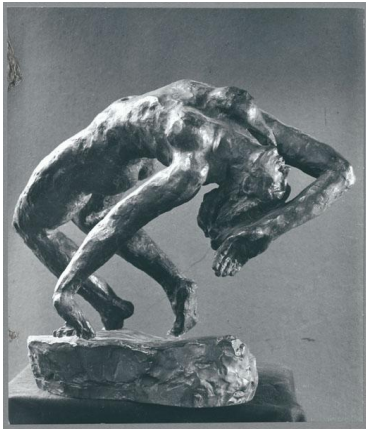

Stürzende, 1938, Bronze

Weitere Titel	Stürzende Frau
Sammlungsbereich	Fotografie
Künstler*in	Georg Kolbe
Datierung	1938 (Entwurf)
Material/Technik	Vintage, Silbergelatineabzug
Maße	20,8 x 17,8 cm (Fotomaß)
Inventarnummer	GKFo-0489_006
Erwerbung	Nachlass Georg Kolbe
Werkverzeichnis-Nr.	W 38.013
Fotograf*in	Ewald Gnilka
Rechte	Rechte vorbehalten - Freier Zugang

Text

Georg Kolbe, Stürzende, 1938, Bronze, 38 cm