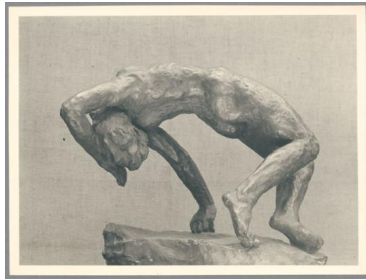

Stürzende, 1938, Bronze

Weitere Titel	Stürzende Frau
Sammlungsbereich	Fotografie
Künstler*in	Georg Kolbe
Datierung	1938 (Entwurf)
Material/Technik	Vintage, Silbergelatineabzug
Maße	17 x 22,4 cm (Fotomaß)
Inventarnummer	GKFo-0489_004
Erwerbung	Nachlass Georg Kolbe
Werkverzeichnis-Nr.	W 38.013
Fotograf*in	Unbekannte*r Künstler*in
Rechte	Rechte vorbehalten - Freier Zugang

Text

Georg Kolbe, Stürzende, 1938, Bronze, 38 cm