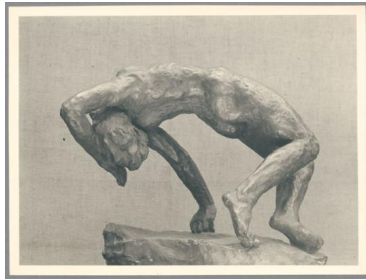

## Stürzende, 1938, Bronze

Weitere Titel	Stürzende Frau
Sammlungsbereich	Fotografie
Künstler*in	Georg Kolbe
Datierung	1938 (Entwurf)
Material/Technik	Vintage, Silbergelatineabzug
Maße	17 x 22,4 cm (Fotomaß)
Inventarnummer	GKFo-0489_004
Erwerbung	Nachlass Georg Kolbe
Werkverzeichnis-Nr.	W 38.013
Fotograf*in	Unbekannte*r Künstler*in
Rechte	Rechte vorbehalten - Freier Zugang

Text

Georg Kolbe, Stürzende, 1938, Bronze, 38 cm