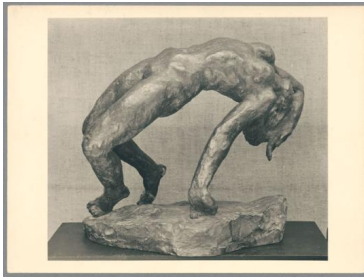

Stürzende, 1938, Bronze

Weitere Titel	Stürzende Frau
Sammlungsbereich	Fotografie
Künstler*in	Georg Kolbe
Datierung	1938 (Entwurf)
Material/Technik	Vintage, Silbergelatineabzug
Maße	17,9 x 23,9 cm (Fotomaß)
Inventarnummer	GKFo-0489_002
Erwerbung	Nachlass Georg Kolbe
Fotograf*in	Unbekannte*r Künstler*in
Rechte	Rechte vorbehalten - Freier Zugang

Text

Georg Kolbe, Stürzende, 1938, Bronze, 38 cm