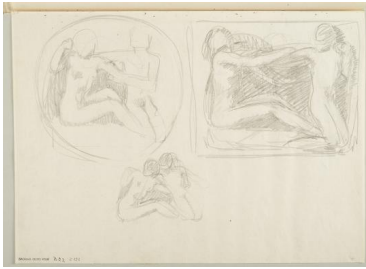

Studien 'Susanna'

Weitere Titel	Reliefstudien
Sammlungsbereich	Zeichnung
Künstler*in	Georg Kolbe
Datierung	1911 (Entwurf)
Material/Technik	Bleistift auf Papier
Maße	37,5 x 27 cm (Blattmaß)
Inventarnummer	Z132
Erwerbung	Nachlass Georg Kolbe
Fotograf*in	Markus Hilbich, Berlin
Rechte	Public Domain Mark 1.0