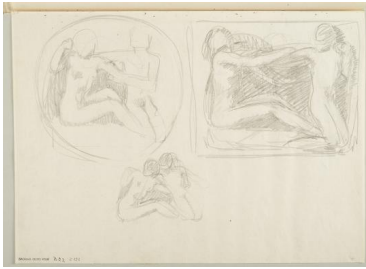

## Studien 'Susanna'

Weitere Titel	Reliefstudien
Sammlungsbereich	Zeichnung
Künstler*in	Georg Kolbe
Datierung	1911 (Entwurf)
Material/Technik	Bleistift auf Papier
Maße	37,5 x 27 cm (Blattmaß)
Inventarnummer	Z132
Erwerbung	Nachlass Georg Kolbe
Fotograf*in	Markus Hilbich, Berlin
Rechte	Public Domain Mark 1.0